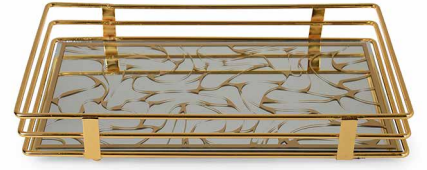

Stok Kodu : GLX007 **Koli İçi Adedi :** 6
Ürün Kodu : GLX-400 AYNA-4 DIKDORTGEN TEPSİ 42,5x23,5x7 cm