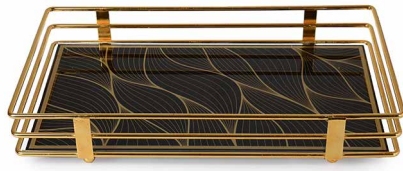

Stok Kodu : GLX009 **Koli İçi Adedi :** 6
Ürün Kodu : GLX-300 GOLD-1 DIKDORTGEN TEPSİ 42,5x23,5x7 cm