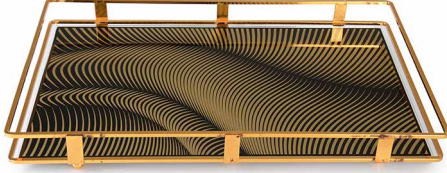

Stok Kodu : GLX021 **Koli İçi Adedi :** 6
Ürün Kodu : GLX-500-GOLD 1 DIKDORTGEN TEPSİ 48*25 CM

Stok Kodu : GLX024 Koli İçi Adedi : 6
Ürün Kodu : GLX-500-GOLD 4 DIKTORTGEN TEPSİ 48*25 CM