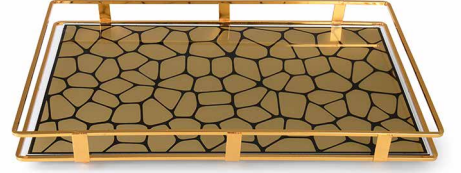

Stok Kodu : GLX022 **Koli İçi Adedi :** 6
Ürün Kodu : GLX-500-GOLD 2 DIKDORTGEN TEPSİ 48*25 CM

Stok Kodu : GLX025 Koli İçi Adedi : 6
Ürün Kodu : GLX-500-GOLD 5 DIKTORTGEN TEPSİ 48*25 CM